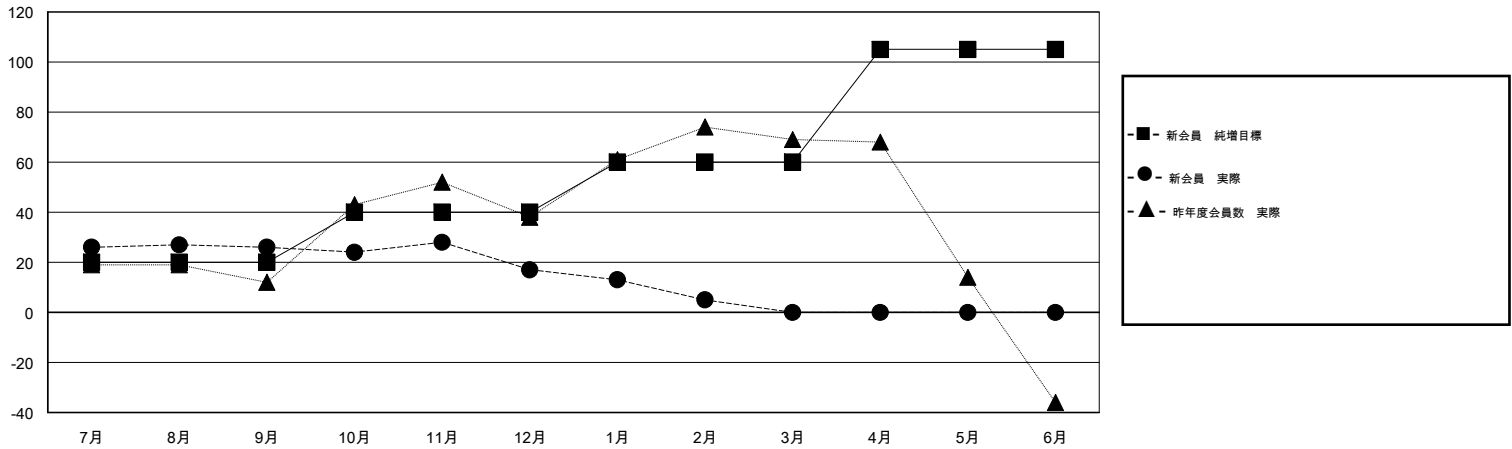

MONTHLY MEMBERSHIP PROGRESS REPORT

District 331 C

Results as of: 2/28/2017

GMT: Masayuki Kaneko

地域 JAPAN

GMT会則地域

クラブ			
結果 : 2016-2017			
四半期	新クラブ目標	新クラブ	解散クラブ
7月/8月/9月	0	0	0
10月/11月/12月	0	0	0
1月/2月/3月	0	0	0
4月/5月/6月	1	0	0

名			
結果 : 2016-2017			
四半期	新会員 (再入会と転入を含めない) 純増目標	新会員 (再入会と転入を含めない) 実際	退会者 (転籍を含む) 実際
7月/8月/9月	20	58	32
10月/11月/12月	20	10	19
1月/2月/3月	20	13	25
4月/5月/6月	45	0	0

新クラブ目標及び実績累計

会員目標及び実績累計

解散クラブ: 0	36 CLUBS OF 51 一名以上の新会員を登録	男女別
退会者		男性 1,578 (81.72%)
物故会員 14		女性 353 (18.28%)
クラブ解散 0	会員累計データを見るには、ここをクリック	世帯主/家族会員合計 624
その他 62		国際会費半額の家族会員 333
合計 76		